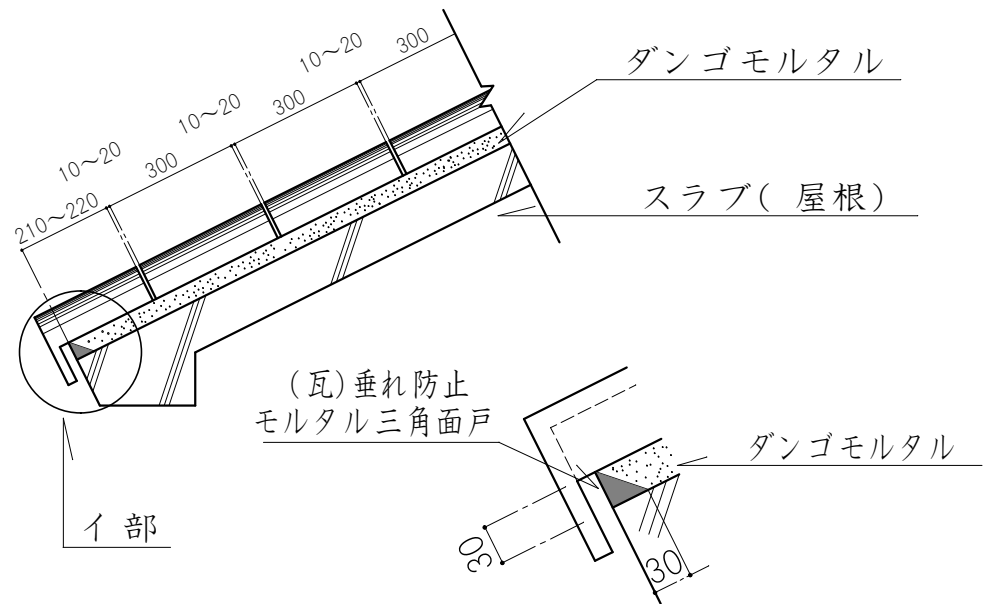

A : 男役瓦

B : ニュー八幡瓦(役瓦)

C : ニュー八幡瓦

D : 男瓦

イ部詳細図

〒901-1302 沖縄県与那原町上与那原291番地1

有限会社 八幡瓦工場

代表取締役 八幡 昇

ニュー八幡瓦施工図