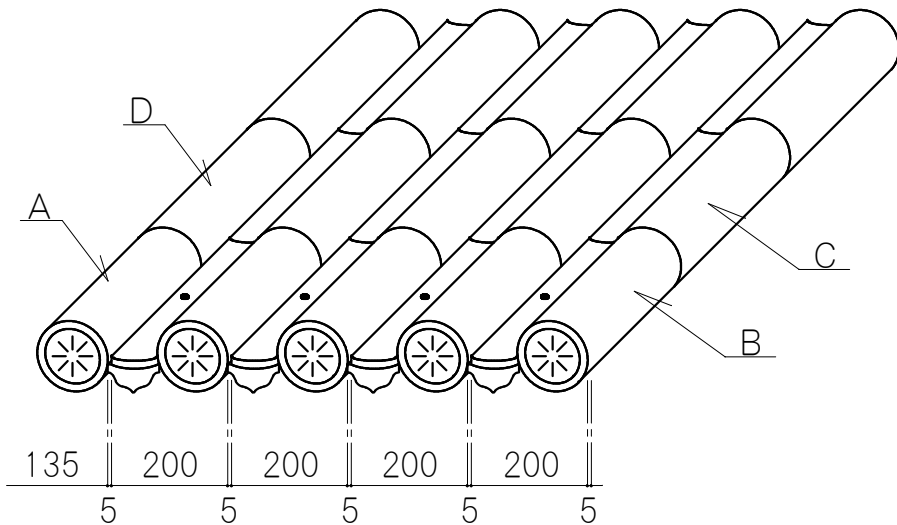

A : 男役瓦

B : ニュー八幡瓦(役瓦)

C : ニュー八幡瓦

D : 男瓦

イ部詳細図

〒901-1302 沖縄県与那原町上与那原291番地1

有限会社 八幡瓦工場

代表取締役 八幡 昇

ニュー八幡瓦施工図