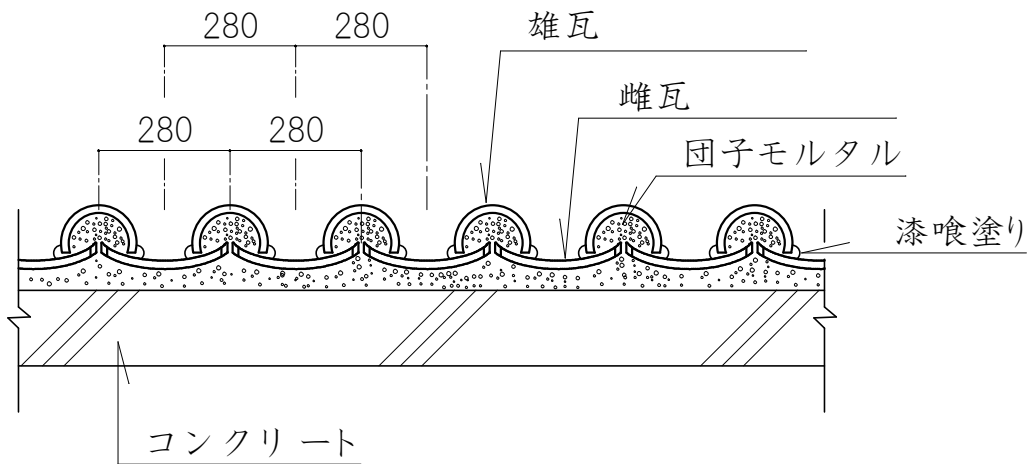

平瓦割付図

大棟施工図

瓦葺き図

在来瓦葺施工図

〒901-1302 沖縄県与那原町上与那原291番地1

 有限会社 八幡瓦工場
代表取締役 八幡 昇