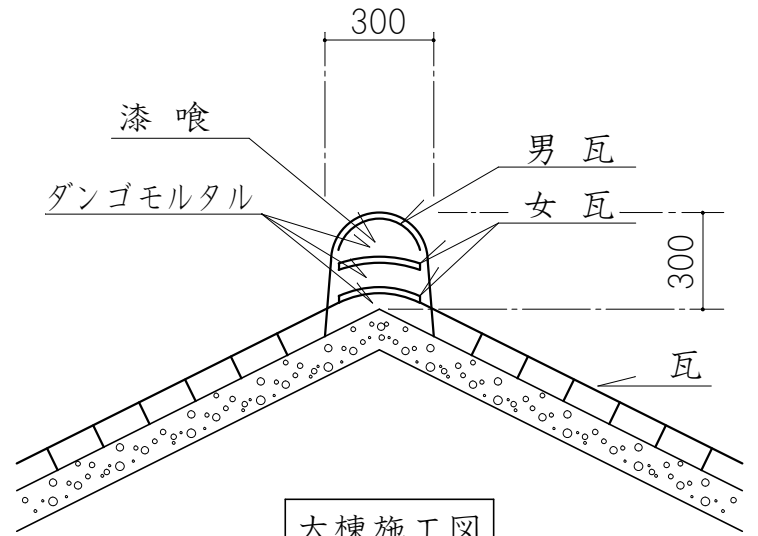

平瓦割付図

大棟施工図

瓦葺き図

在来瓦葺施工図

〒901-1302 沖縄県与那原町上与那原291番地1

 有限会社 八幡瓦工場
代表取締役 八幡 昇