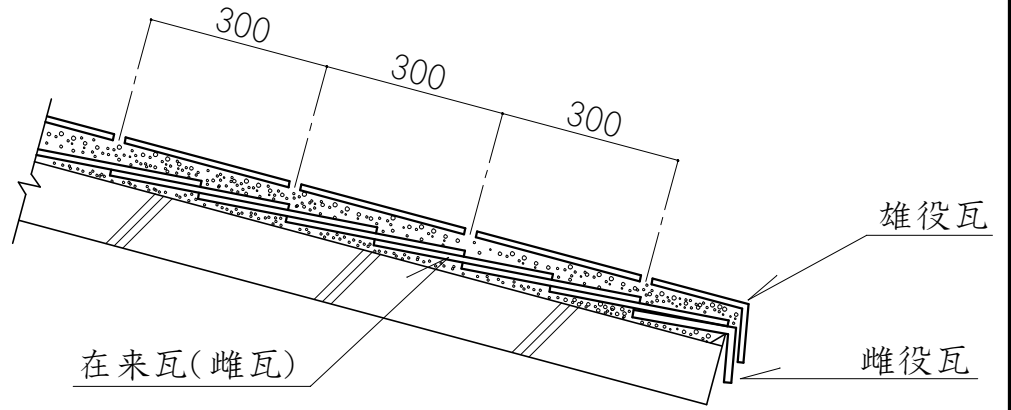

平瓦割付図

大棟施工図

瓦葺き図

在来瓦葺施工図

〒901-1302 沖縄県与那原町上与那原291番地1

 有限会社 八幡瓦工場
代表取締役 八幡 昇